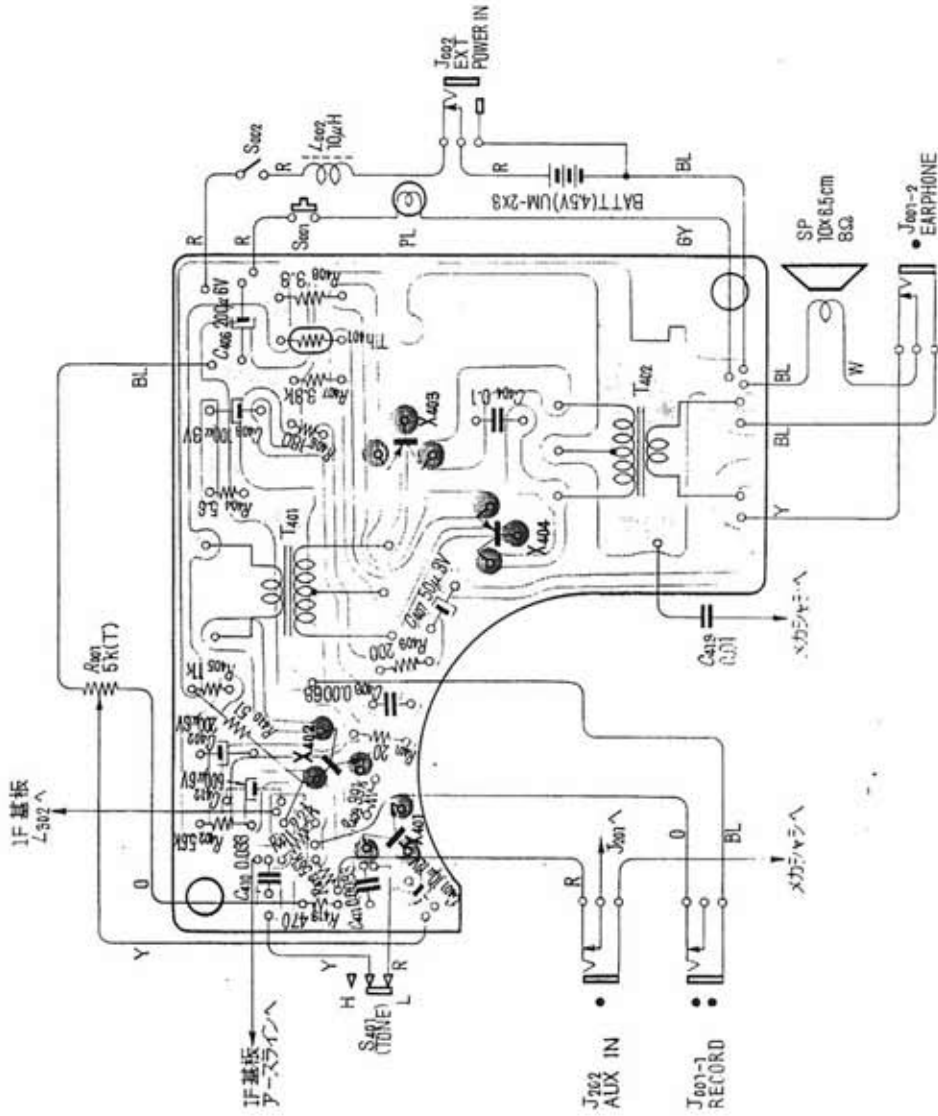

ソニーサービスガイド

SONY

ソニー株式会社・ソニー商事株式会社・ソニーサービス株式会社 発行

ソリッドステート11

TFM-110D

現金正価 ¥ 13,800
(皮ケース 1,300)
定 価 ¥ 14,500

【回路图】

【IF 基板マウント図】

【CP 基板マウント図】

【AF 基板マウント図】

【AF 基板プリント図】

【電圧・電流分布図】

- 電圧・電流の測定は放送を完全に離脱し
音量最小の状態で行う
- 使用テスタは20kΩ/V以上
- ※印は調整用抵抗
- S101-h10 はバンド切換スイッチ (FMの位置)