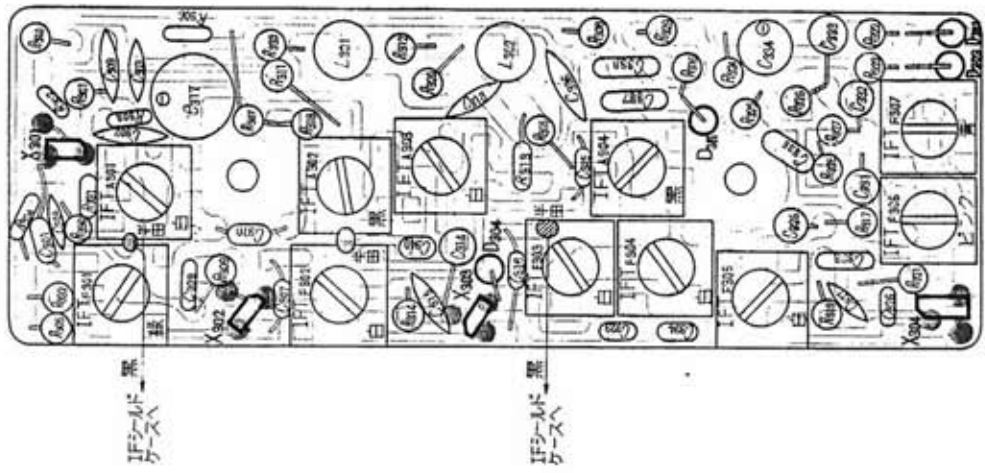

ソニーサービスガイド

SONY

ソニー株式会社・ソニー商事株式会社・ソニーサービス株式会社 発行

ソリッドステート11

TFM-110D

現金正価 ¥ 13,800
(皮ケース 1,300)
定 価 ¥ 14,500

【回路图】

【IF 基板マウント図】

【CP 基板マウント図】

【AF 基板マウント図】

【AF 基板プリント図】

【電圧・電流分布図】

- 電圧・電流の測定は放送を完全に離脱し
音量最小の状態で行う
- 使用テスタは20kΩ/V以上
- ※印は調整用抵抗
- S101-h10 はバンド切換スイッチ (FMの位置)