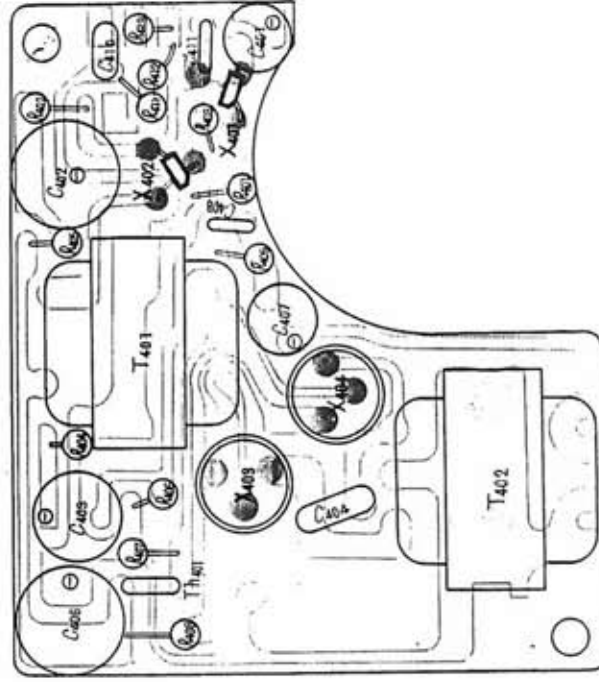

【CP 基板マウント図】

【AF 基板マウント図】

【AF 基板プリント図】

【電圧・電流分布図】

- 電圧・電流の測定は放送を完全に離脱し
音量最小の状態で行う
- 使用テスタは20kΩ/V以上
- ※印は調整用抵抗
- S101-h10 はバンド切換スイッチ (FMの位置)