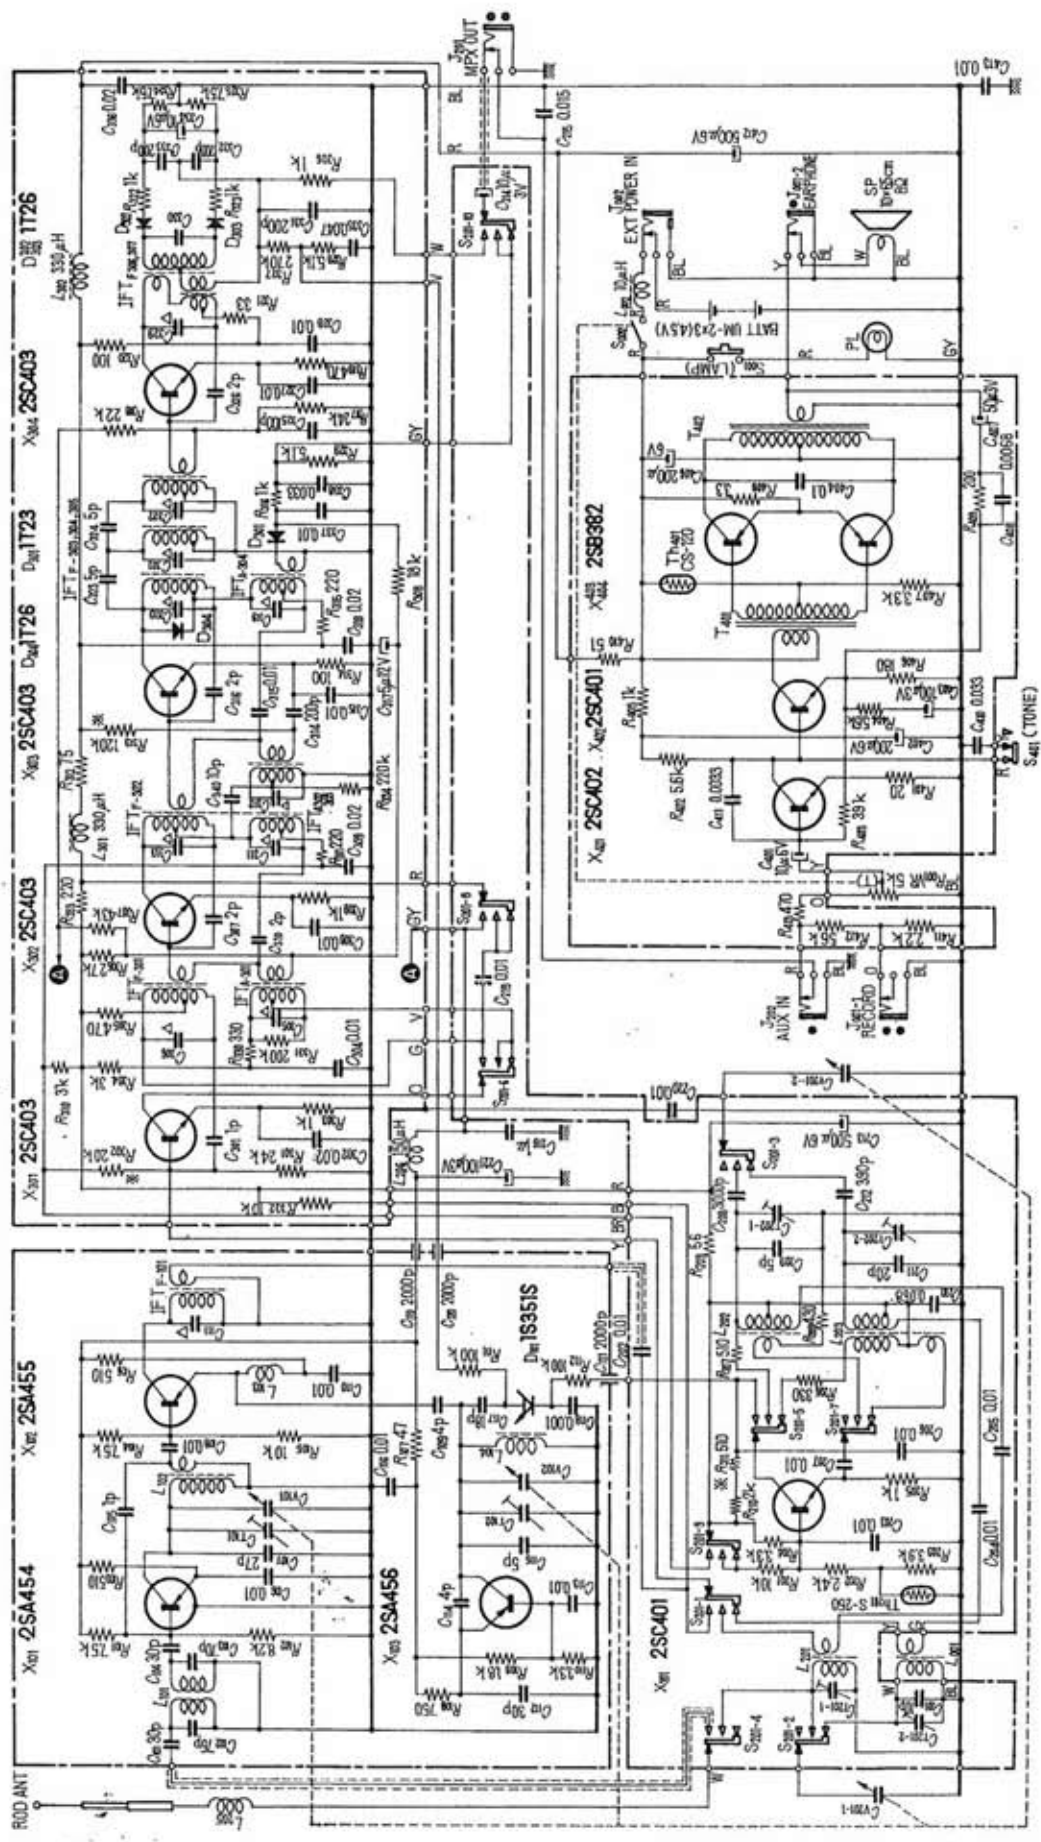

ソニーサービスガイド

SONY

ソニー株式会社・ソニー商事株式会社・ソニーサービス株式会社 発行

ソリッドステート11

TFM-110D

現金正価 ¥ 13,800
(皮ケース 1,300)
定 価 ¥ 14,500

【回路图】

【IF 基板マウント図】

【CP 基板マウント図】

【AF 基板マウント図】

【AF 基板プリント図】

【電圧・電流分布図】

- 電圧・電流の測定は放送を完全に離脱し
音量最小の状態で行う
- 使用テスタは20kΩ/V以上
- ※印は調整用抵抗
- S101-h10 はバンド切換スイッチ (FMの位置)