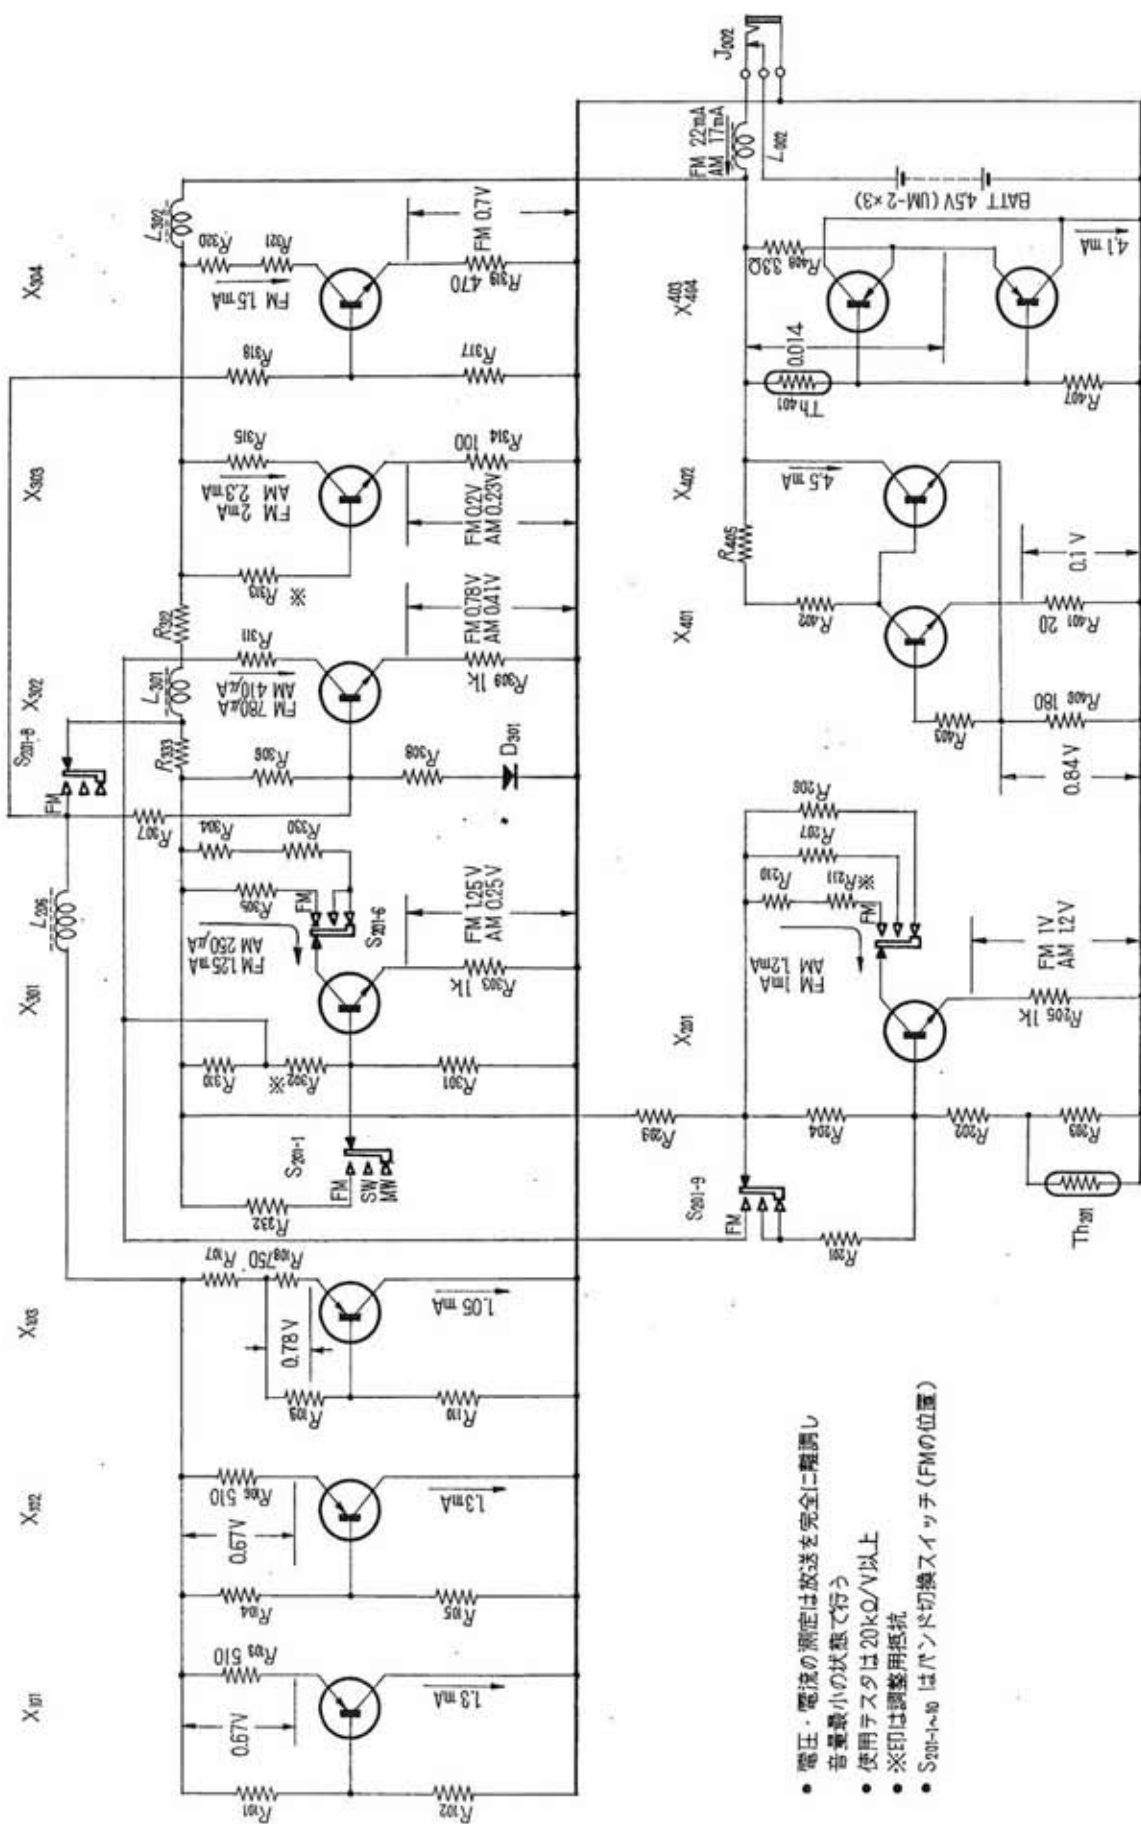

【CP 基板マウント図】

【AF 基板マウント図】

【AF 基板プリント図】

【電圧・電流分布図】

- 電圧・電流の測定は放送を完全に離脱し
音量最小の状態で行う
- 使用テスタは20kΩ/V以上
- ※印は調整用抵抗
- S101-h10 はバンド切換スイッチ (FMの位置)