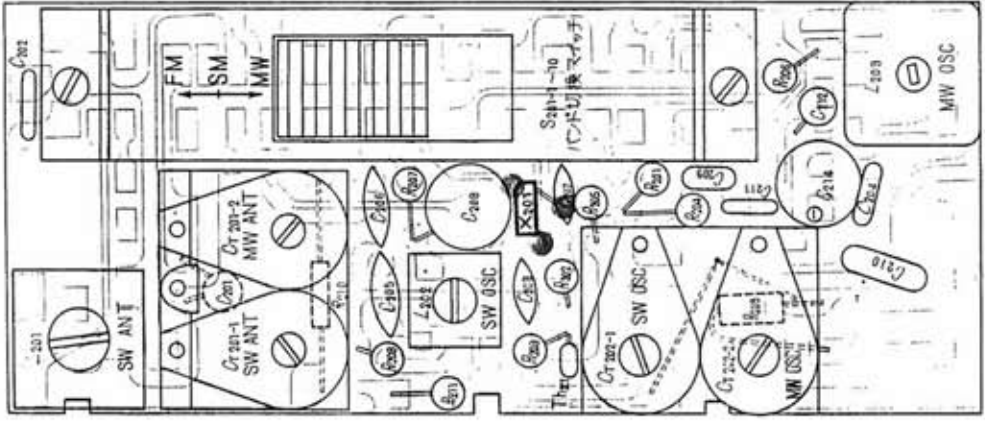

ソニーサービスガイド

SONY

ソニー株式会社・ソニー商事株式会社・ソニーサービス株式会社 発行

ソリッドステート11

TFM-110D

現金正価 ¥ 13,800
(皮ケース 1,300)
定 価 ¥ 14,500

【回路图】

【IF 基板マウント図】

【CP 基板マウント図】

【AF 基板マウント図】

【AF 基板プリント図】

【電圧・電流分布図】

- 電圧・電流の測定は放送を完全に離脱し
音量最小の状態で行う
- 使用テスタは20kΩ/V以上
- ※印は調整用抵抗
- S101-h10 はバンド切換スイッチ (FMの位置)